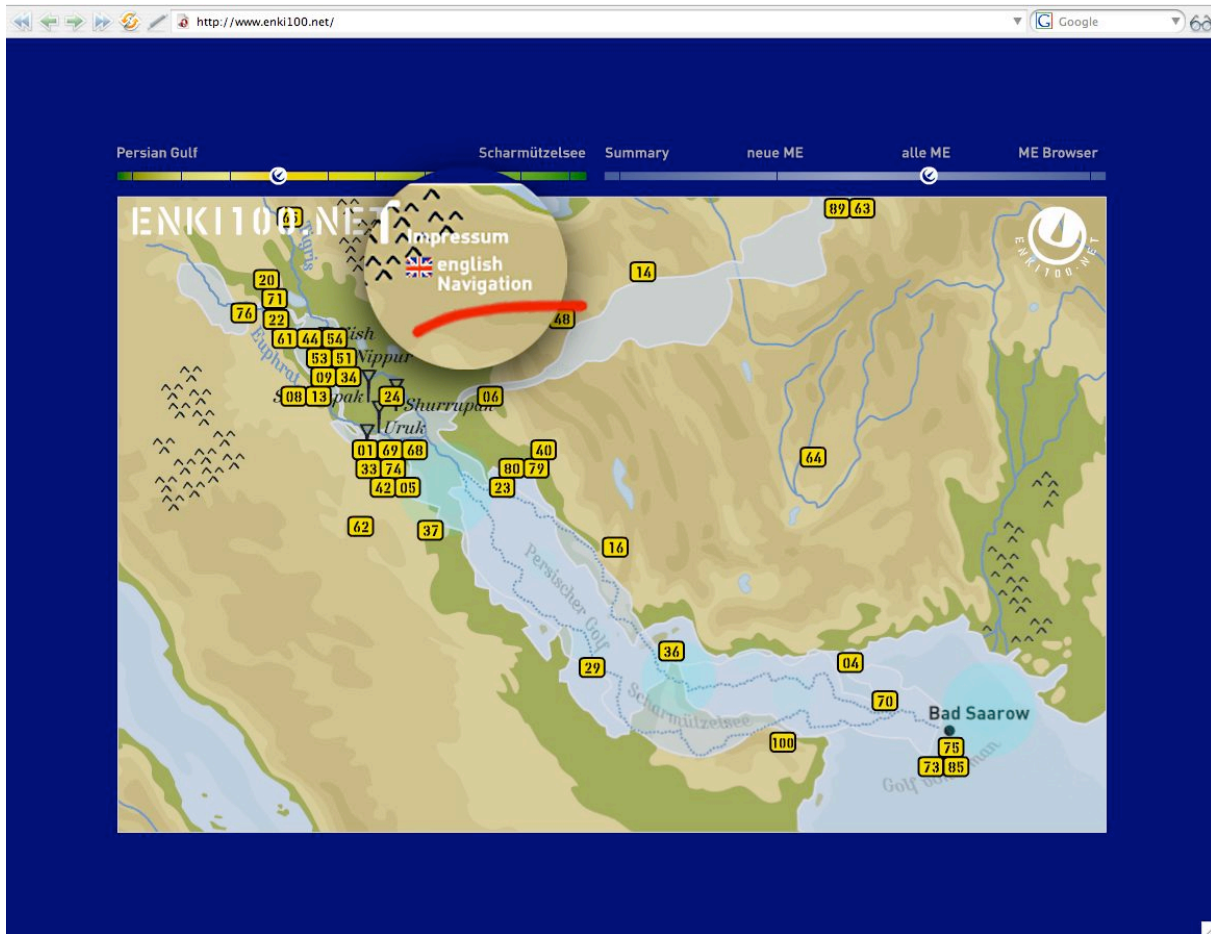

Enki100.net ab sofort wahlweise mit englischer Menüführung

Um die Website einem internationalen Publikum zugänglich zu machen, kann ab sofort das komplette Menü wahlweise auf englische Sprache umgeschaltet werden. Dazu wurde auf der Startseite, der ME-Karte, ein Sprachbutton „english navigation“ in Flaggenform hinzugefügt.

For our international guests we added a new service to our website: from now on you can switch the navigation from German to English language by clicking on the British flag on the ME-maps.

Henceforth the menu on top of the site as well as the headlines in the ME-browser will appear in english. Meanwhile the names of the ME and all the offered content retain the language of their authors.