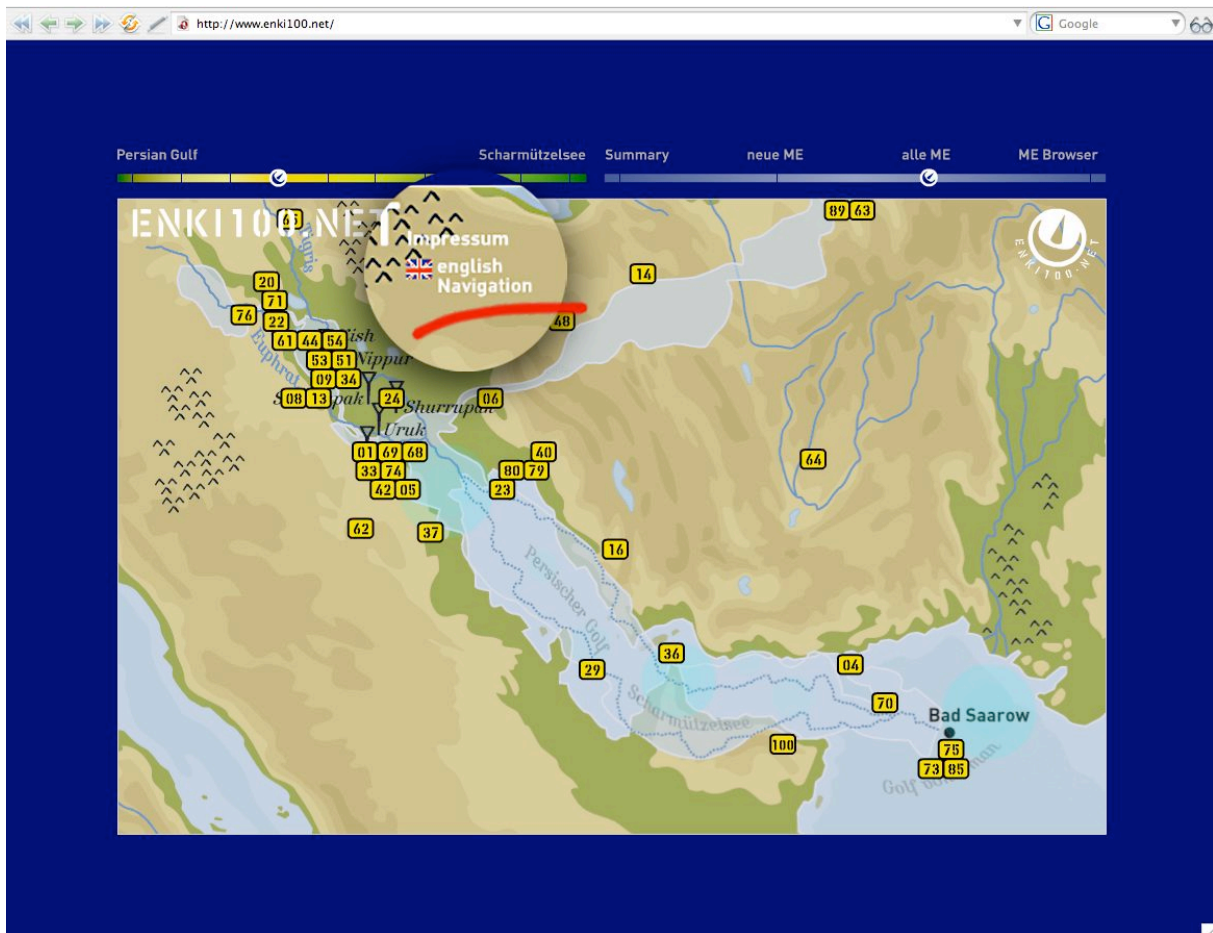

Enki100.net ab sofort wahlweise mit englischer Menüführung

Um die Website einem internationalen Publikum zugänglich zu machen, kann ab sofort das komplette Menü wahlweise auf englische Sprache umgeschaltet werden. Dazu wurde auf der Startseite, der ME-Karte, ein Sprachbutton „english navigation“ in Flaggenform hinzugefügt.

For our international guests we added a new service to our website: from now on you can switch the navigation from German to English language by clicking on the British flag on the ME-maps.

Henceforth the menu on top of the site as well as the headlines in the ME-browser will appear in english. Meanwhile the names of the ME and all the offered content retain the language of their authors.