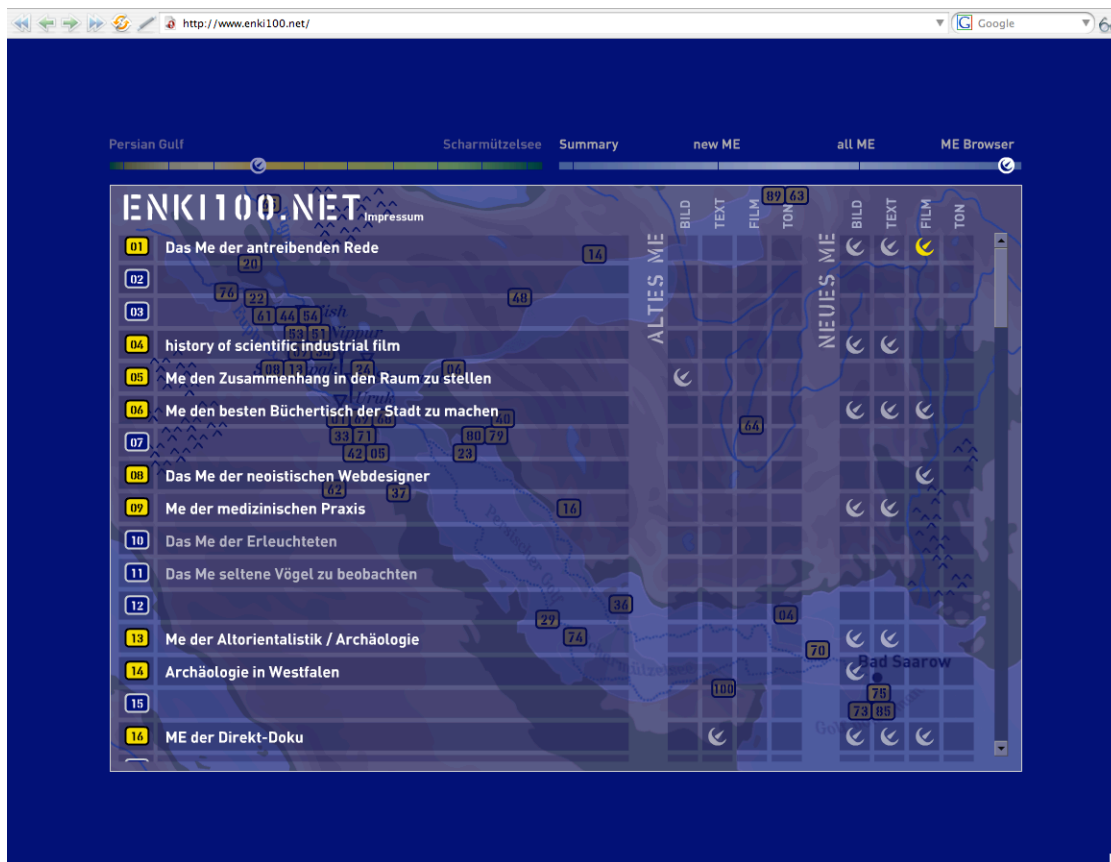

Orientierungshilfe in der Welt der ME: Der ME-Browser

Um den Überblick nicht zu verlieren, bietet der ME-Browser eine Übersicht über alle ME-Fähigkeiten, die durchnummeriert und mit ihrem Namen aufgelistet werden. Im ME-Browser ist ebenfalls ersichtlich, ob und welcherlei Inhalte zu den einzelnen ME-Fähigkeiten hinterlegt sind. Ein Klick auf einen ME-Namen öffnet die Seite mit dem umfassenden Überblick zu dieser Fähigkeit, ihrem ursprünglichen Ort und dem antiken Träger der Fähigkeit, der sogenannten ME-Gottheit.

Daneben ist die heutige Verortung der Fähigkeit ersichtlich wie auch die Namen der Partner, denen Enki das ME übertragen hat. Direkt unter dem Namen des ME gibt es Informationen zum genauen Auffinden des Ortes und Kontaktmöglichkeiten zu den Partnern. Im unteren Teil der Übersicht sind die Daten zu den Einsätzen der ME-Fähigkeit, sortiert nach Art und Sprache der Daten, aufgelistet. Wird der Mauszeiger auf eines der Vorschaubilder gezogen, erscheint über der Vorschauzeile eine kurze Beschreibung des hinterlegten Inhaltes. Ein Klick auf das Vorschaubild öffnet die Detailansicht dieser Inhalte.

In der oberen rechten Ecke der ME-Übersicht ermöglichen zwei Pfeile das Durchblättern aller Übersichtstafeln in numerischer Reihenfolge. Ein Klick auf den Pfeil links neben dem Namen des ME führt zurück zur Gesamtübersicht des ME-Browsers.